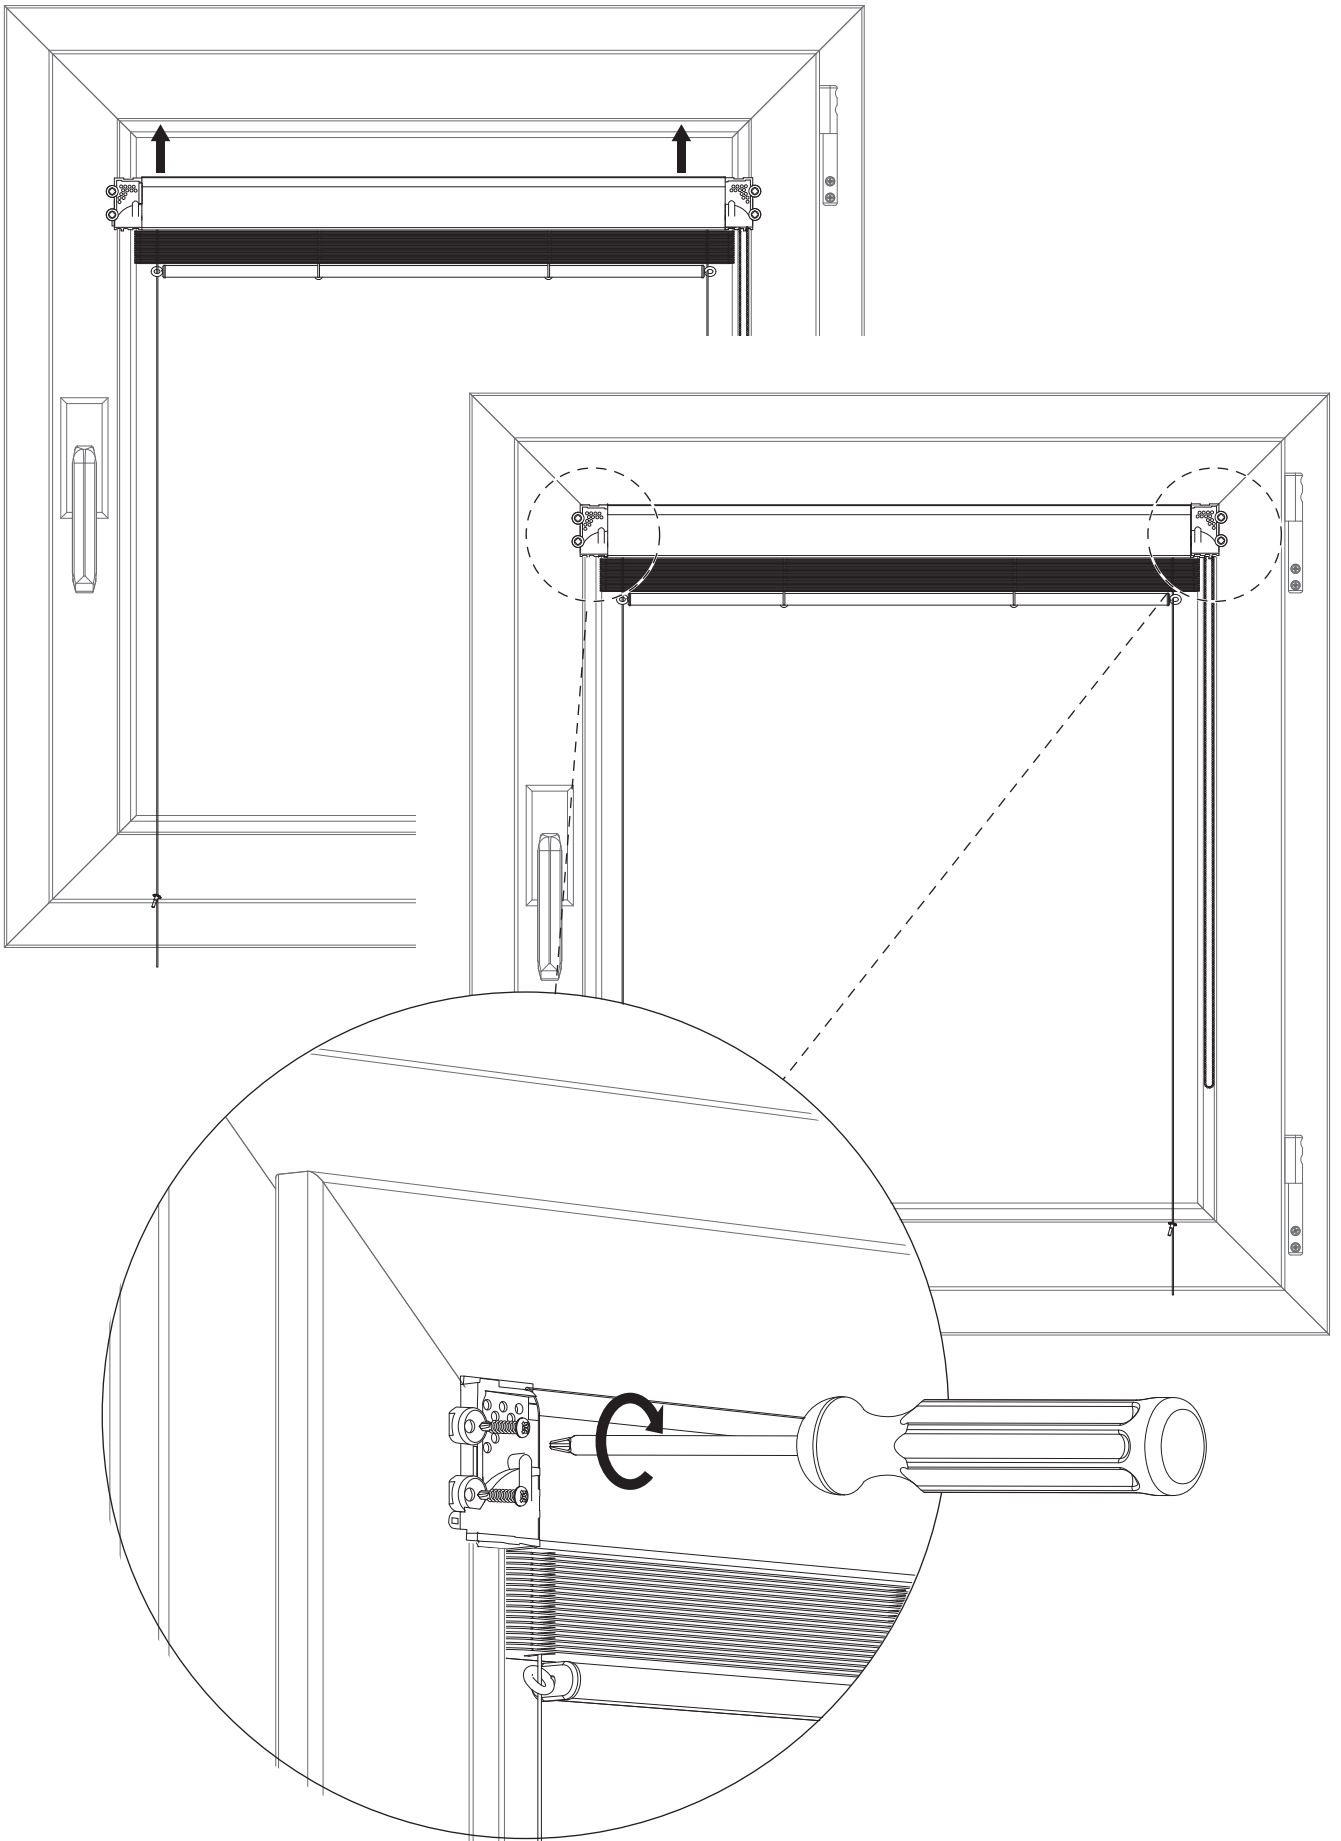

Catalea™

MONTAŽ / INSTALLATION / INSTALLATION / INSTALACIÓN / MONTAGE / MONTAGGIO

Żaluzje Aluminiowe 16/25mm InLight

Aluminum Venetian Blinds 16/25mm InLight

Store Vénitien en Aluminium 16/25mm InLight

Persiana Veneciana de Aluminio 16/25mm InLight

Aluminium jaloezieën 16/25mm InLight

Veneziane in Alluminio 16/25 InLight

1

1*

Jeżeli głębokość listwy przyszybowej (X) jest mniejsza niż 17 mm stosujemy podkładki dystansowe.

If the depth of a window beading (X) is less than 17mm, use provided spacers.