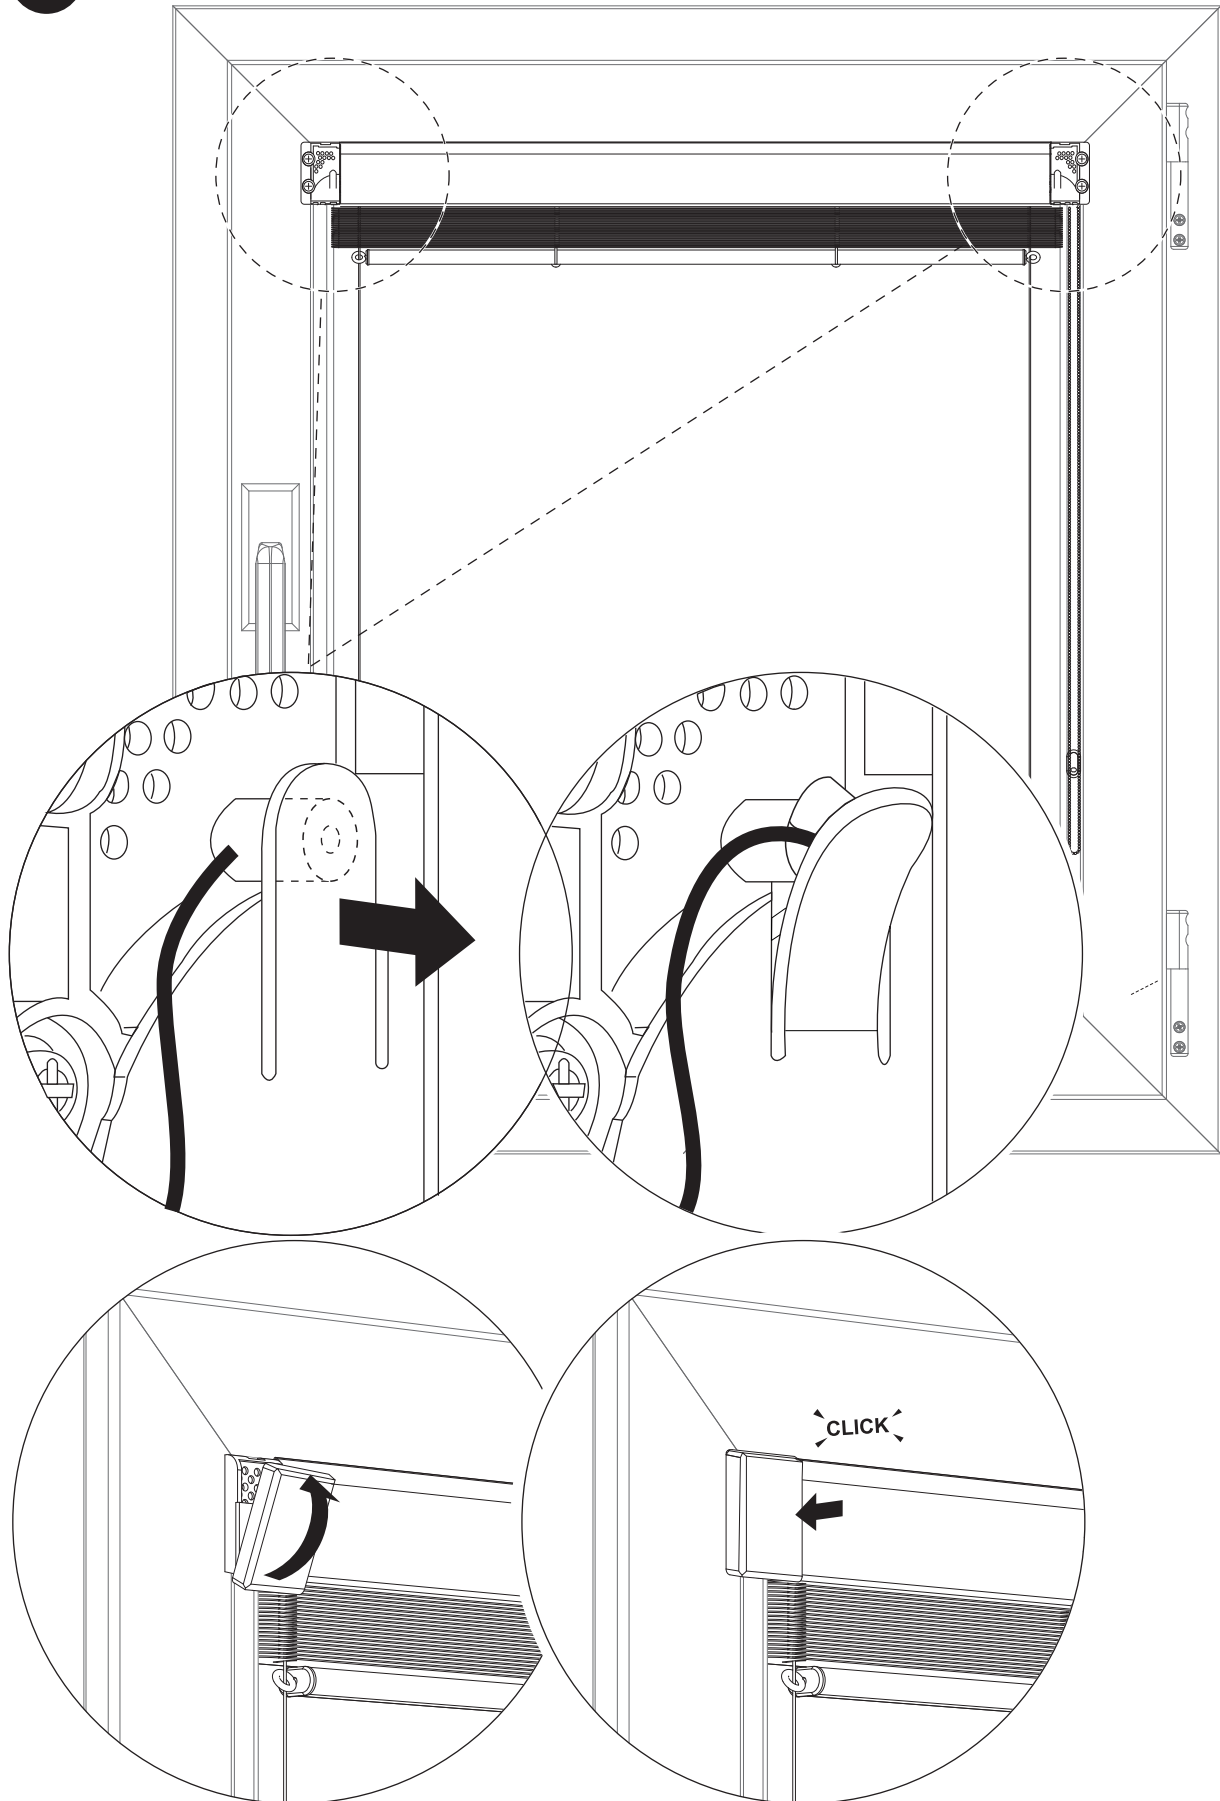

Si la profondeur de la parclose (X) est inférieure à 17 mm, nous utilisons des entretoises.

Si la profundidad del junquillo (X) es inferior a 17mm entonces usamos láminas separadoras.

Als de glaslat diepte (X) kleiner is dan 17 mm, gebruik afstandhouders.

Se la profondità del fermavetro (X) è inferiore a 17 mm, utilizzare i distanziali

2

3

4