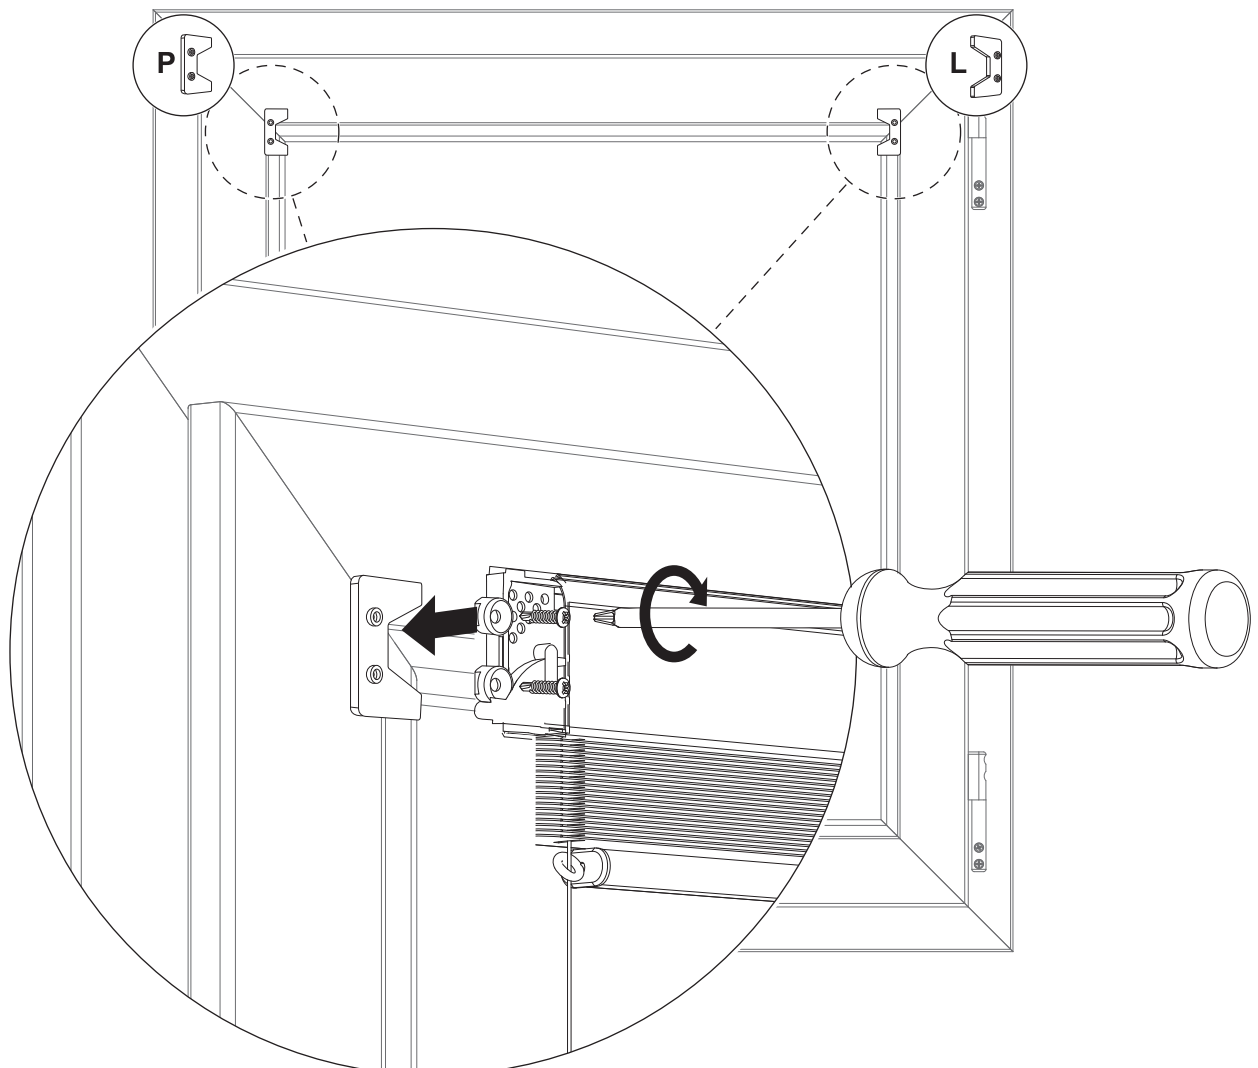

Jeżeli głębokość listwy przyszybowej (X) jest mniejsza niż 17 mm stosujemy podkładki dystansowe.

If the depth of a window beading (X) is less than 17mm, use provided spacers.

Si la profondeur de la parclose (X) est inférieure à 17 mm, nous utilisons des entretoises.

Si la profundidad del junquillo (X) es inferior a 17mm entonces usamos láminas separadoras.

Als de glaslat diepte (X) kleiner is dan 17 mm, gebruik afstandhouders.

Se la profondità del fermavetro (X) è inferiore a 17 mm, utilizzare i distanziali