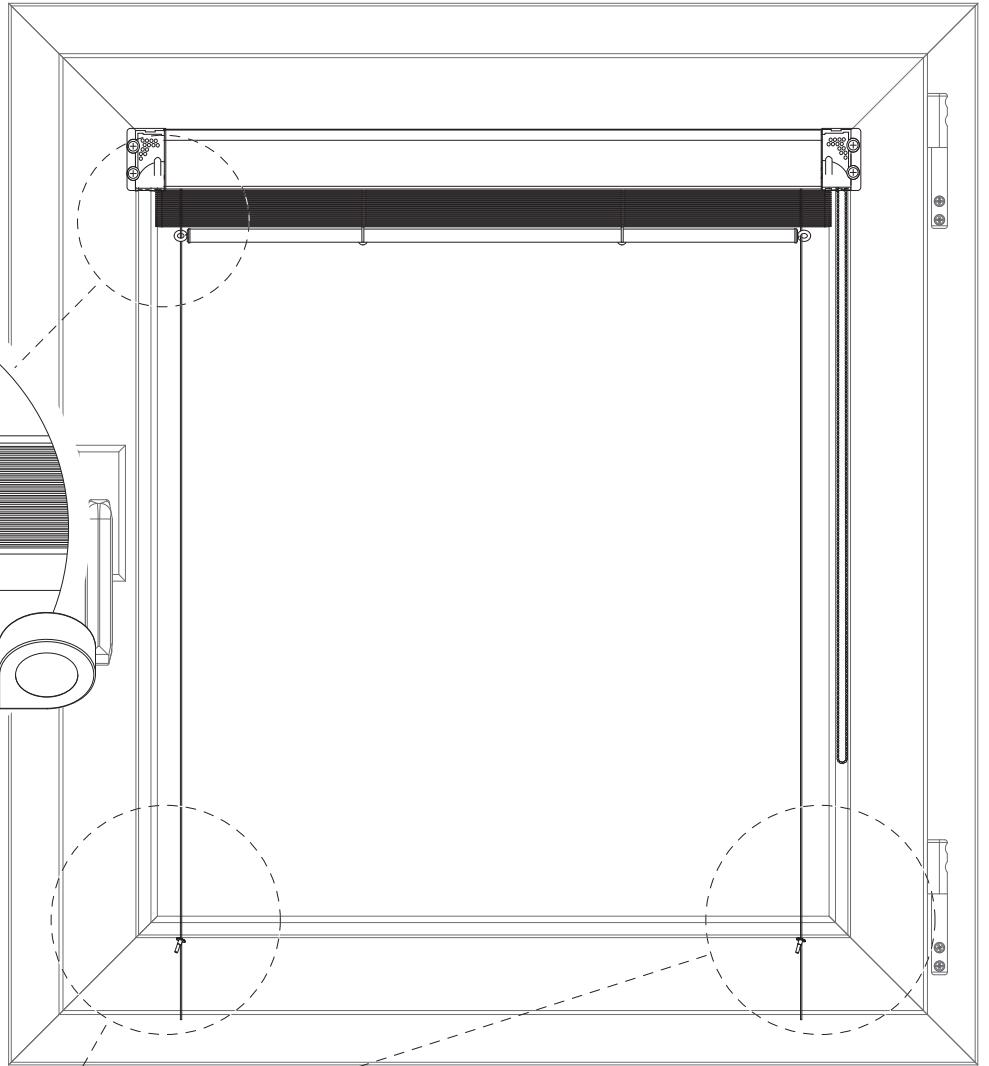

Se la profondità del fermavetro (X) è inferiore a 17 mm, utilizzare i distanziali

2

3

4