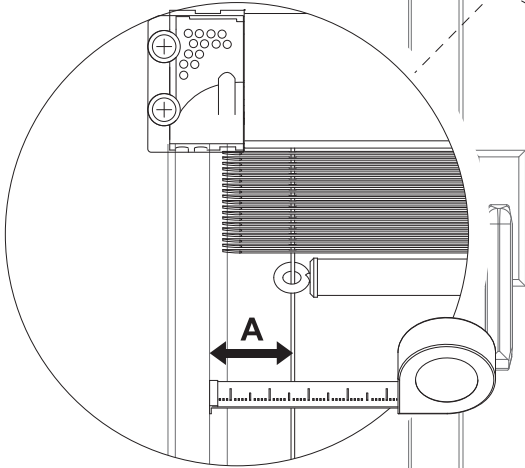

Si la profondeur de la parclose (X) est inférieure à 17 mm, nous utilisons des entretoises.

Si la profundidad del junquillo (X) es inferior a 17mm entonces usamos láminas separadoras.

Als de glaslat diepte (X) kleiner is dan 17 mm, gebruik afstandhouders.

Se la profondità del fermavetro (X) è inferiore a 17 mm, utilizzare i distanziali

2

3

4