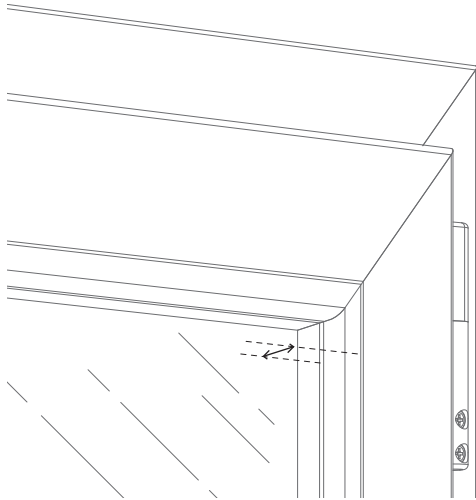

Aluminium jaloezieën 16/25mm InLight

Veneziane in Alluminio 16/25 InLight

1

1*

Jeżeli głębokość listwy przyszybowej (X) jest mniejsza niż 17 mm stosujemy podkładki dystansowe.

If the depth of a window beading (X) is less than 17mm, use provided spacers.

Si la profondeur de la parclose (X) est inférieure à 17 mm, nous utilisons des entretoises.

Si la profundidad del junquillo (X) es inferior a 17mm entonces usamos láminas separadoras.

Als de glaslat diepte (X) kleiner is dan 17 mm, gebruik afstandhouders.