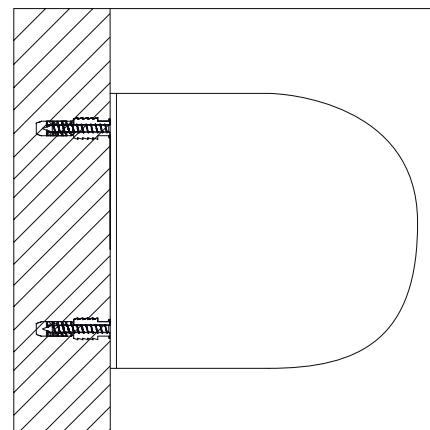

Instrukcja montażu rolet materiałowych system STANDARD

Ostrzeżenie

Małe dzieci mogą udusić się pętlą utworzoną przez sznury, łańcuszki i paski ciągnące oraz sznury operujące zasłoną okienną. Mogą również owinąć sznur wokół szyi. Dla uniknięcia zadziergnięcia pętli i zaplątania, utrzymywać sznury poza zasięgiem małych dzieci. Odsunąć łóżka, łóżeczka dziecięce i meble od sznurów zasłon okiennych.

Montaż do ściany

Montaż do sufitu