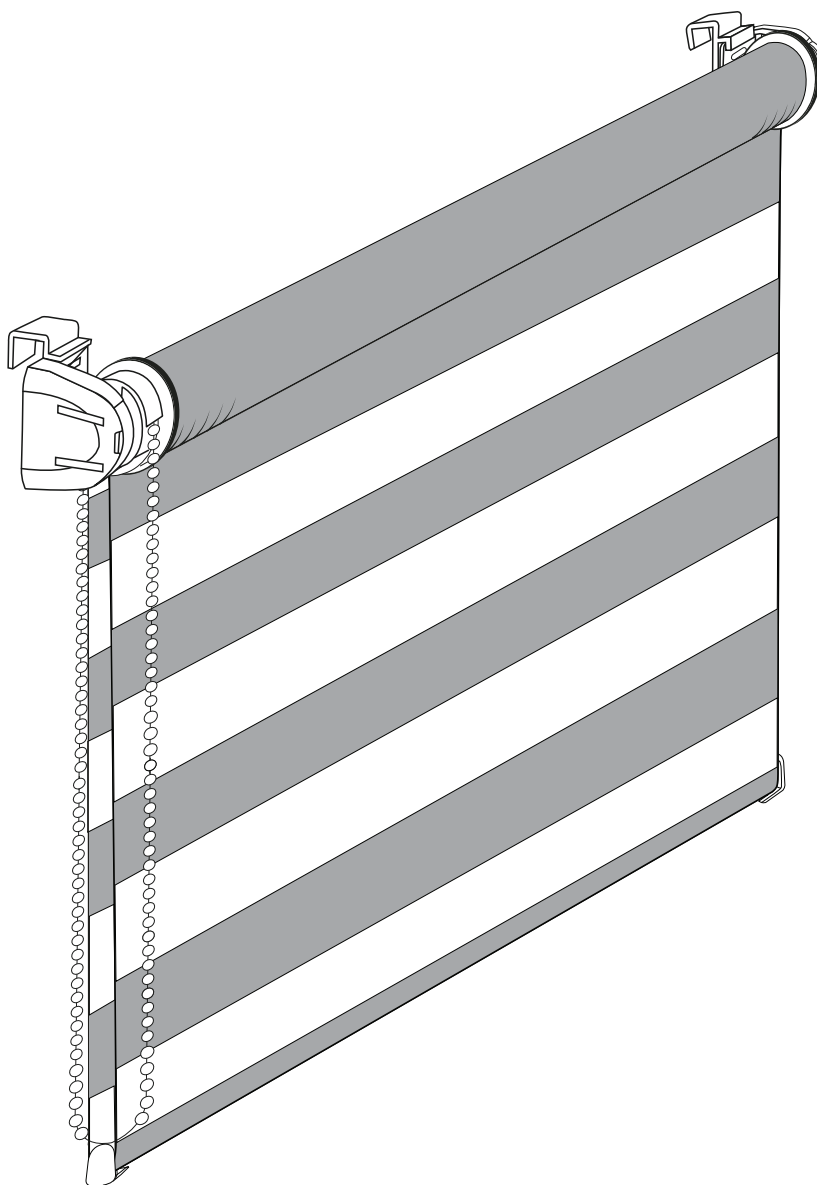

# Instrukcja montażu rolet dzień i noc system MINI

## BEZINWAZYJNY MONTAŻ NA SKRZYDŁO OKIENNE

### Ostrzeżenie

Małe dzieci mogą udusić się pętlą utworzoną przez sznury, łańcuszki i paski ciągnące oraz sznury operujące zasłoną okienną. Mogą również owinąć sznur wokół szyi. Dla uniknięcia zadziergnięcia pętli i zaplątania, utrzymywaj sznury poza zasięgiem małych dzieci. Odsuń łóżka, łóżeczka dziecięce i meble od sznurów zasłon okiennych.