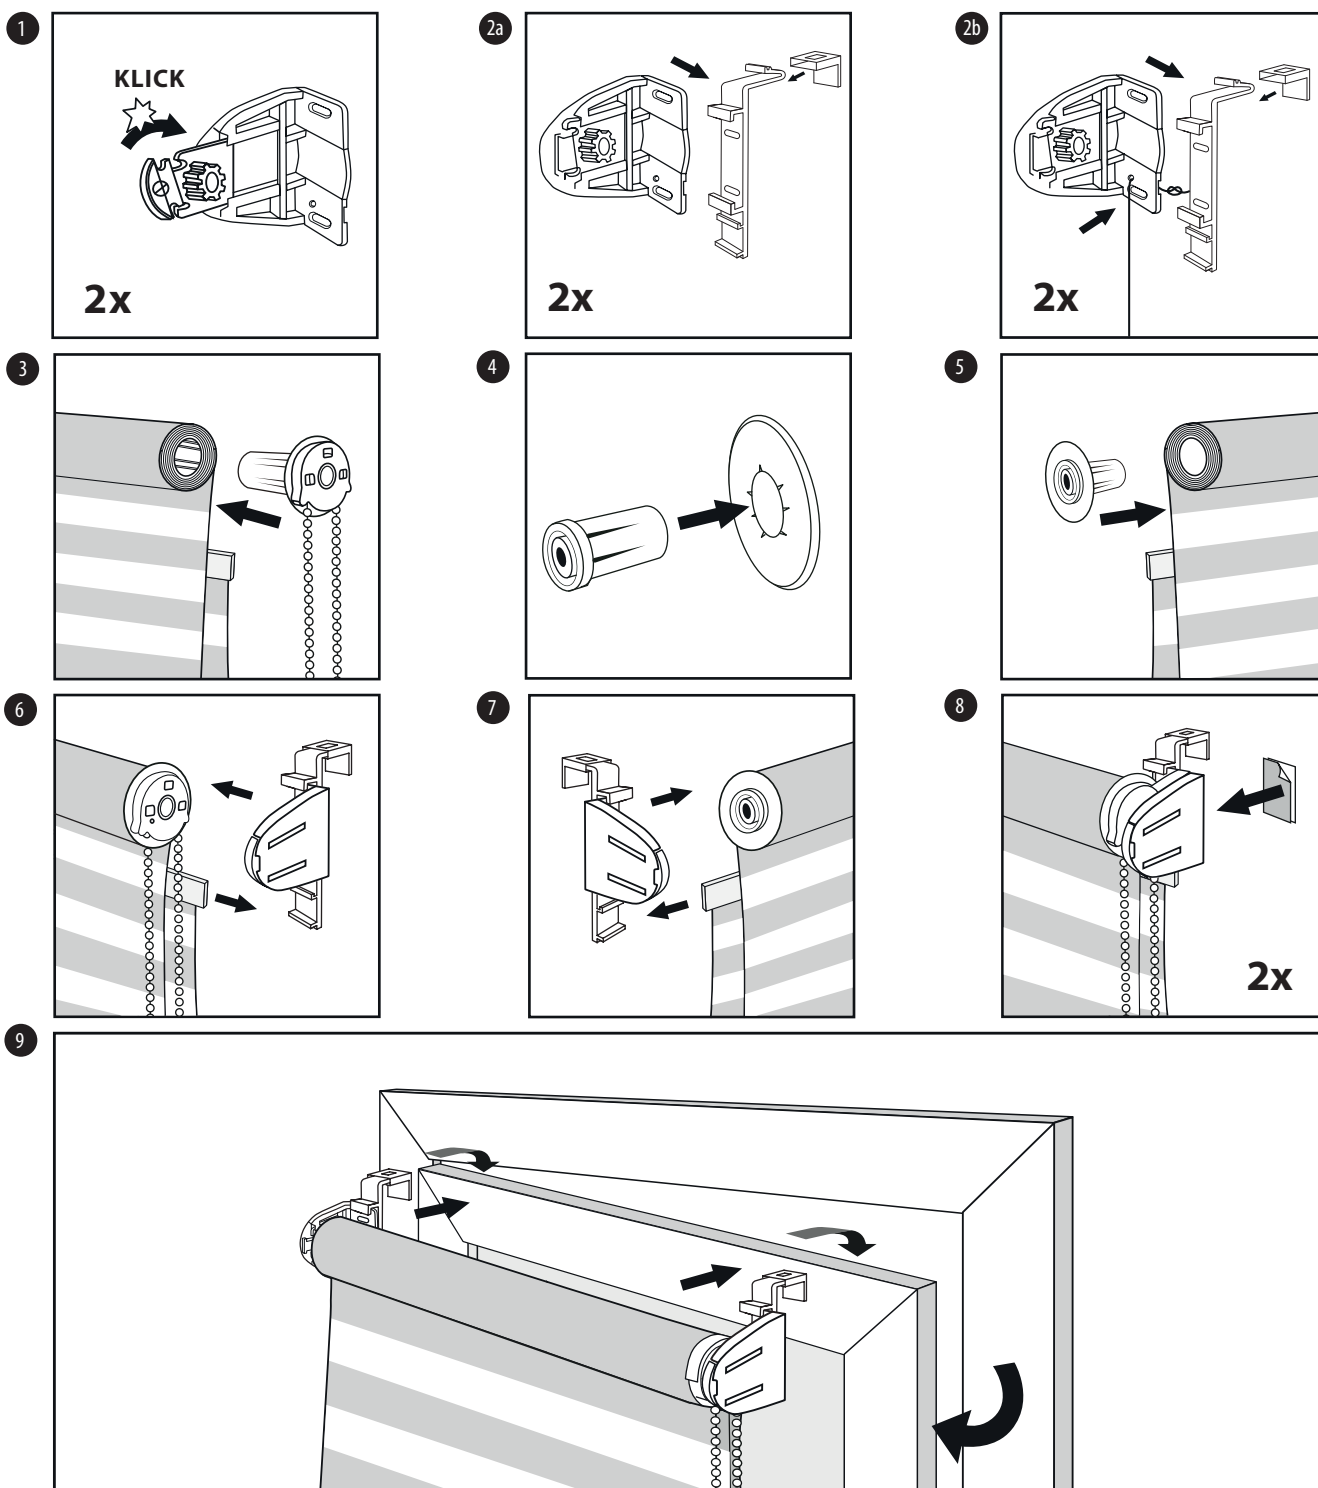

# Instrukcja montażu rolet dzień i noc system MINI

## BEZINWAZYJNY MONTAŻ NA SKRZYDŁO OKIENNE

### Ostrzeżenie

Małe dzieci mogą udusić się pętlą utworzoną przez sznury, łańcuszki i paski ciągnące oraz sznury operujące zasłoną okienną. Mogą również owinąć sznur wokół szyi. Dla uniknięcia zadziergnięcia pętli i zaplątania, utrzymywaj sznury poza zasięgiem małych dzieci. Odsuń łóżka, łóżeczka dziecięce i meble od sznurów zasłon okiennych.