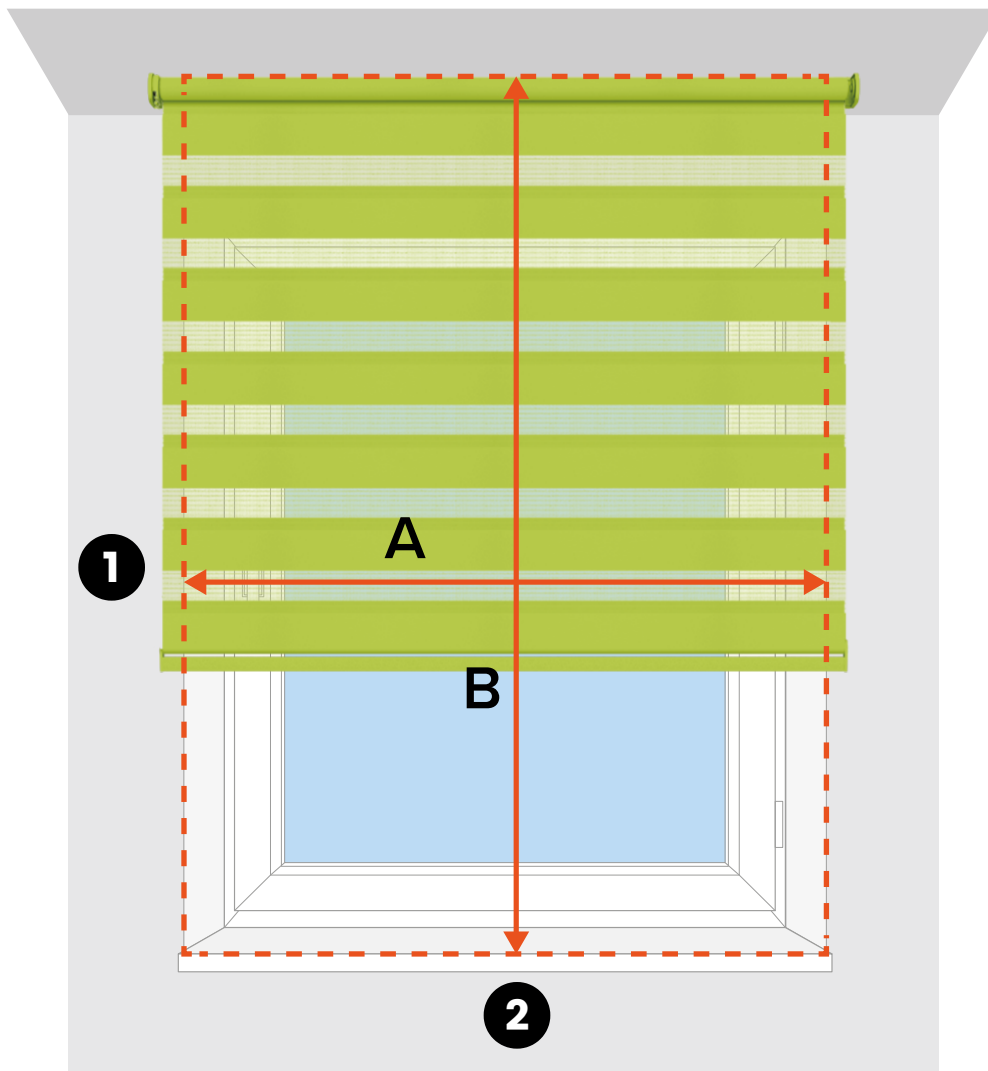

szerokość = A

wysokość = B

Konfigurator doda automatycznie 45 mm

Konfigurator doda automatycznie 120 mm

1 Uwaga:
Tkanina będzie 43 mm węższa od całkowitej szerokości produktu.

2 Uwaga:
Jeśli chcesz zakryć większą powierzchnię, możesz podać wyższe wartości niż dokonane przez Ciebie pomiary.

! Wymiary podajemy w milimetrach (mm)

Szukasz profesjonalnego montażu rolet?

Zleć montaż rolet Twojemu lokalnemu profesjonalistcie.
Sprawdź dostępność usługi w Twoim mieście.

SPRAWDŹ >

szerokość = A

wysokość = B

Konfigurator odejmie automatycznie 4 mm od szerokości produktu.

1 Uwaga:
Tkanina będzie 43 mm węższa od całkowitej szerokości produktu.

2 Uwaga:
Pamiętaj, by zwrócić uwagę na wystające elementy takie jak np. parapet, klamka, które mogłyby uniemożliwić prawidłowe funkcjonowanie rolety.

 Wymiary podajemy w milimetrach (mm)

Szukasz profesjonalnego montażu rolet?

Zleć montaż rolet Twojemu lokalnemu profesjonalistcie.
Sprawdź dostępność usługi w Twoim mieście.

SPRAWDŹ >

szerokość = A

wysokość = B