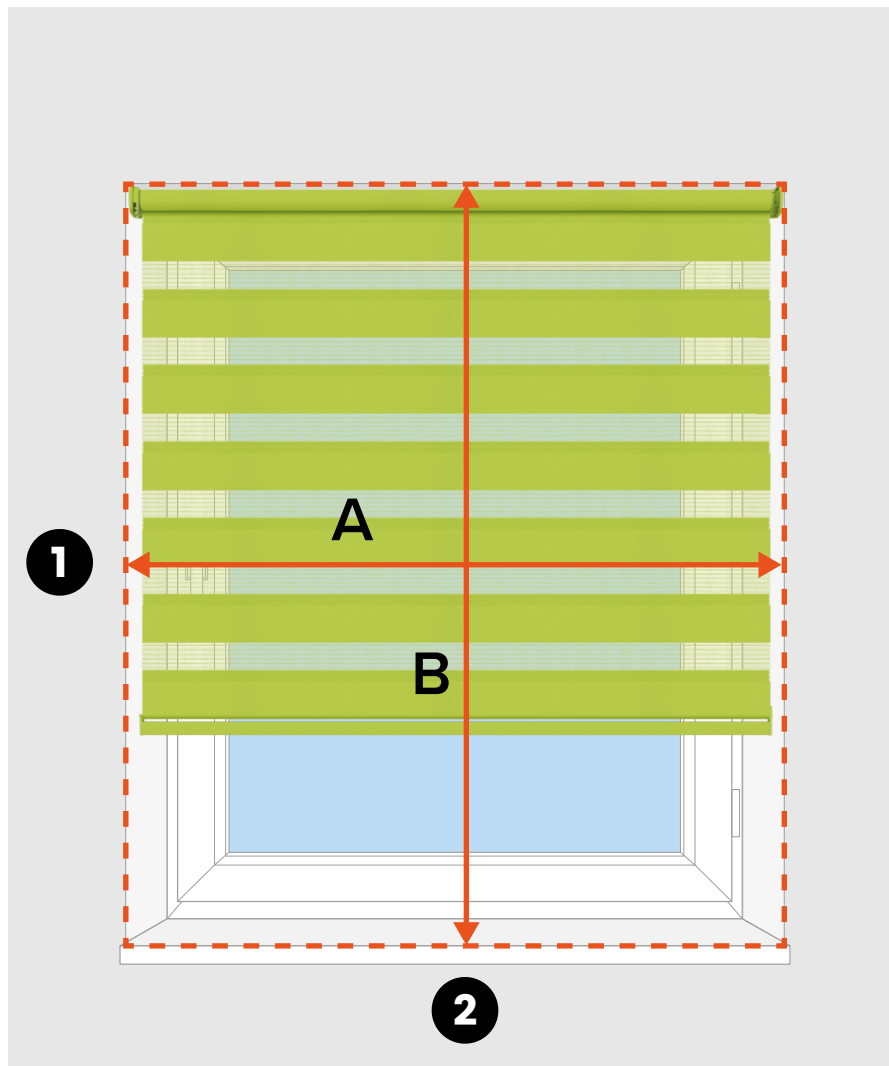

szerokość = A

wysokość = B

Konfigurator doda automatycznie 45 mm

Konfigurator doda automatycznie 120 mm

1 Uwaga:
Tkanina będzie 43 mm węższa od całkowitej szerokości produktu.

2 Uwaga:
Jeśli chcesz zakryć większą powierzchnię, możesz podać wyższe wartości niż dokonane przez Ciebie pomiary.

! Wymiary podajemy w milimetrach (mm)

Szukasz profesjonalnego montażu rolet?

Zleć montaż rolet Twojemu lokalnemu profesjonalistcie.
Sprawdź dostępność usługi w Twoim mieście.

SPRAWDŹ >

szerokość = A

wysokość = B

Konfigurator odejmie automatycznie 4 mm od szerokości produktu.

1 Uwaga:
Tkanina będzie 43 mm węższa od całkowitej szerokości produktu.

2 Uwaga:
Pamiętaj, by zwrócić uwagę na wystające elementy takie jak np. parapet, klamka, które mogłyby uniemożliwić prawidłowe funkcjonowanie rolety.