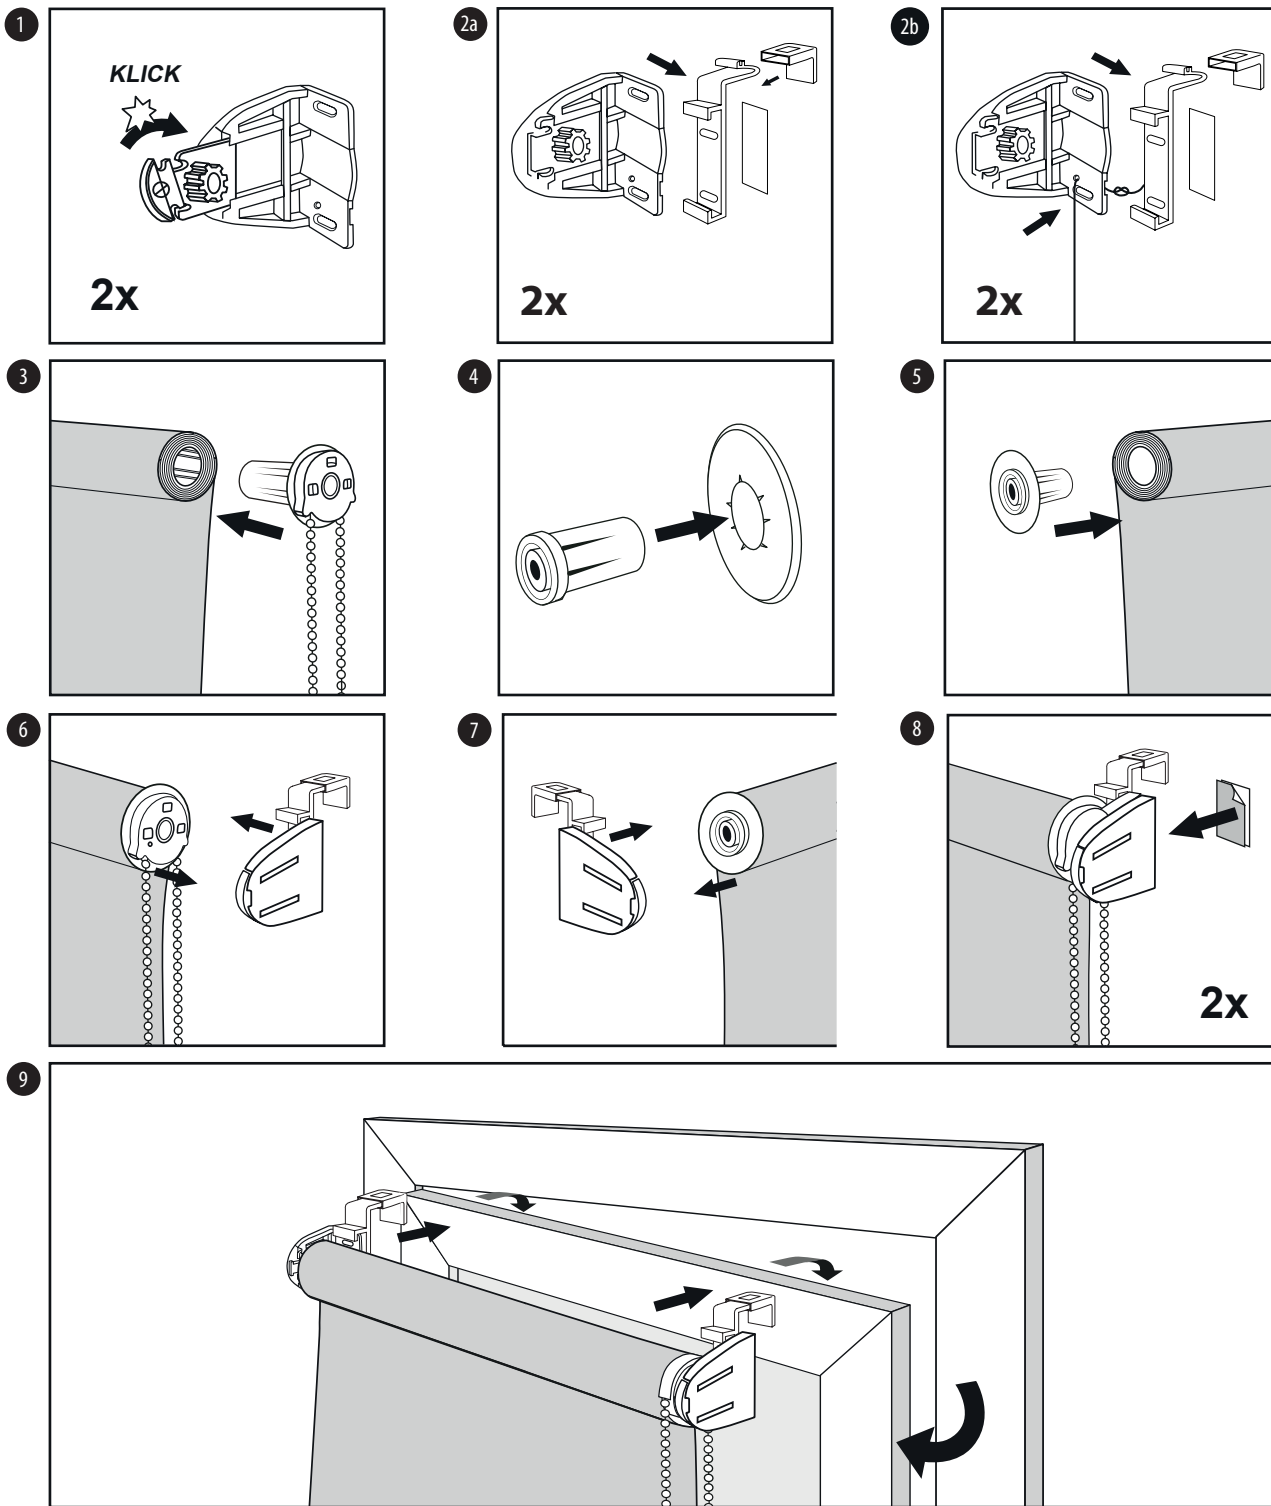

# Instrukcja montażu rolet materiałowych system MINI

## BEZINWAZYJNY MONTAŻ NA SKRZYDŁO OKIENNE

### Ostrzeżenie

Małe dzieci mogą udusić się pętlą utworzoną przez sznury, łańcuszki i paski ciągnące oraz sznury operujące zasłoną okienną. Mogą również owinąć sznur wokół szyi. Dla uniknięcia zadziergnięcia pętli i zaplątania, utrzymywać sznury poza zasięgiem małych dzieci. Odsunąć łóżka, łóżeczka dziecięce i meble od sznurów zasłon okiennych.