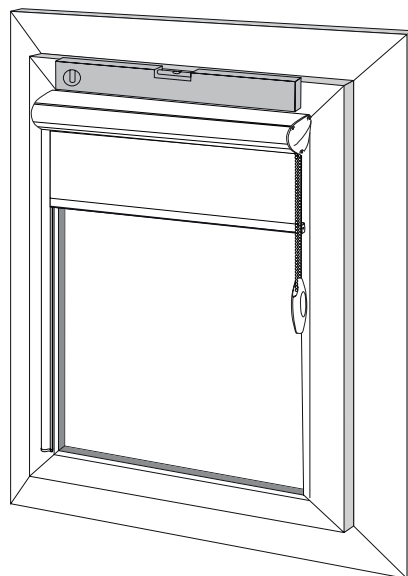

Instrukcja montażu rolet materiałowych systemy w kasecie

System w kasecie PCV z prowadnicami Montaż na skrzydło okienne (Bezinwazyjny, przyklejany)

Ostrzeżenie

Małe dzieci mogą udusić się pętlą utworzoną przez sznury, łańcuszki i paski ciągnące oraz sznury operujące zasłoną okienną. Mogą również owinąć sznur wokół szyi. Dla uniknięcia zadziergnięcia pętli i zaplątania, utrzymywać sznury poza zasięgiem małych dzieci. Odsunąć łóżka, łóżeczka dziecięce i meble od sznurów zasłon okiennych.

1

2

3

4

5**6****7****8**