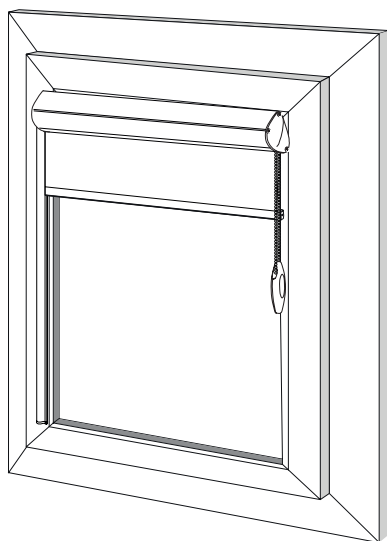

Instrukcja montażu rolet materiałowych systemy w kasecie

System w kasecie PCV z prowadnicami Montaż na skrzydło okienne (Bezinwazyjny, przyklejany)

Ostrzeżenie

Małe dzieci mogą udusić się pętlą utworzoną przez sznury, łańcuszki i paski ciągnące oraz sznury operujące zasłoną okienną. Mogą również owinąć sznur wokół szyi. Dla uniknięcia zadziergnięcia pętli i zaplątania, utrzymywać sznury poza zasięgiem małych dzieci. Odsunąć łóżka, łóżeczka dziecięce i meble od sznurów zasłon okiennych.

1

2

3

4

5**6****7****8**