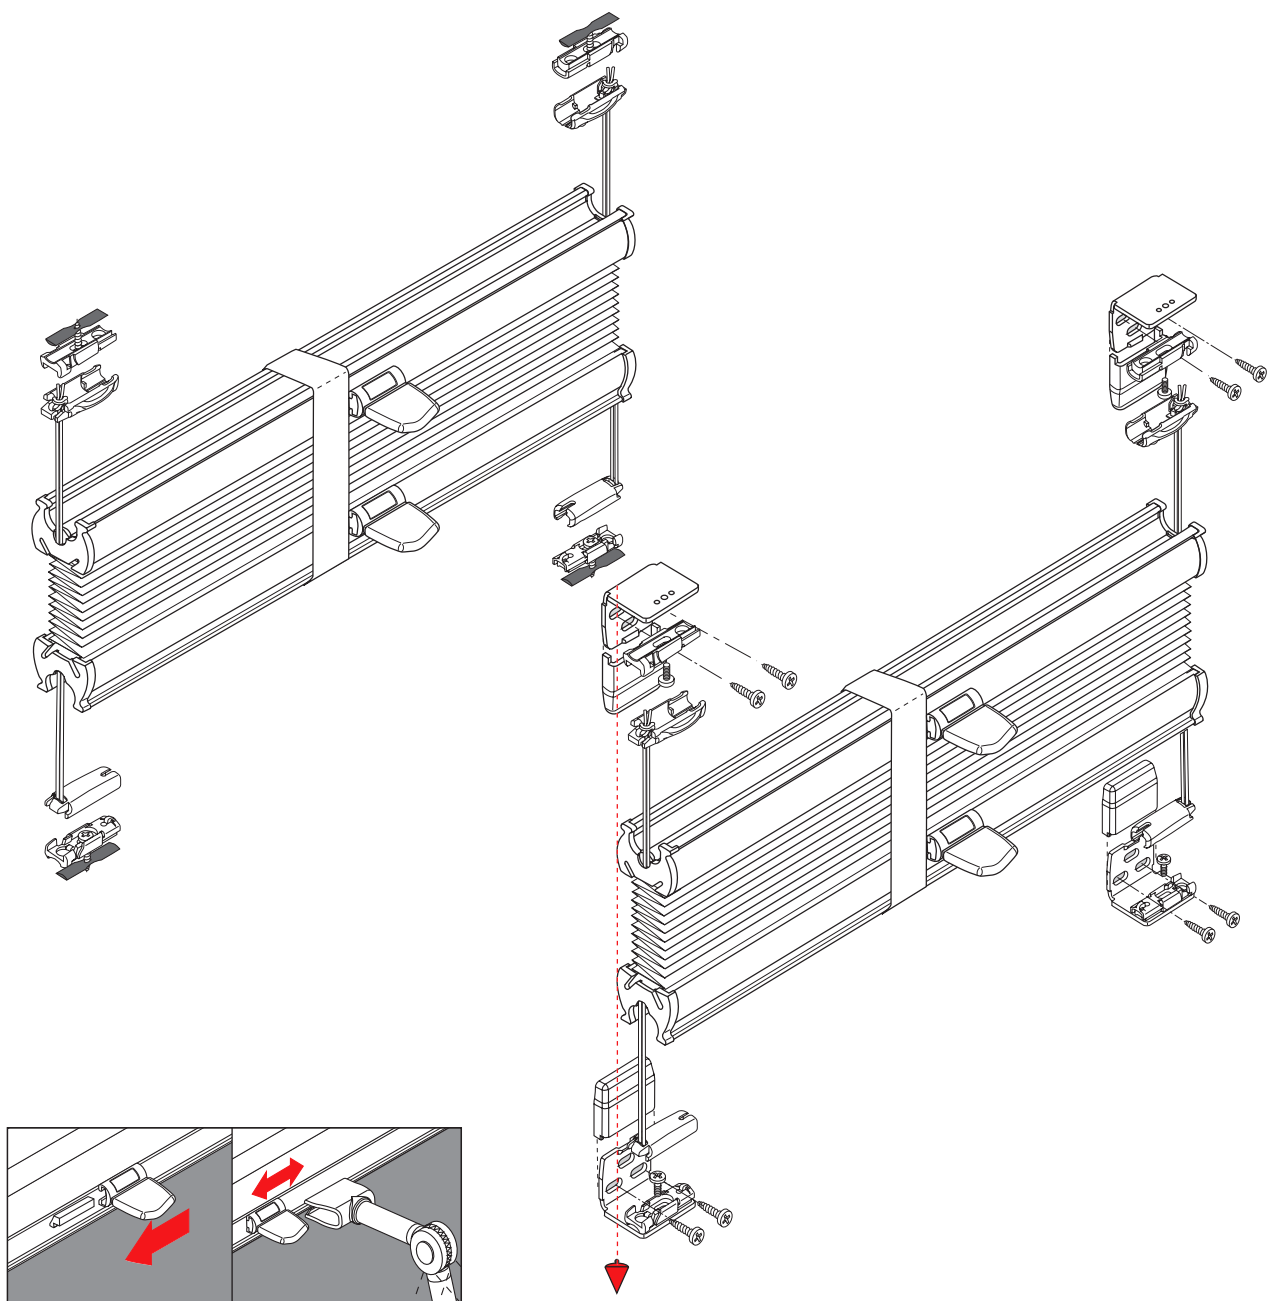

Instrukcja montażu rolety plisowanej system VS2

VS2

Catalea™

Wichtig! Bitte mit der Pflegeanleitung aufbewahren!
Important! Please keep together with care instructions!
Belangrijk! A.u.b. bij de gebruiksaanwijzing bewaren!
Important! Conserver ensemble avec les conseils d'entretien!
Importante! Conservare con le istruzioni per la manutenzione!
Ważne! Proszę przechowywać z instrukcją pielęgnacji!
Внимание! Хранить вместе с инструкцией по эксплуатации!

Falzmontage,
Top fixing,
Bevestiging in de sponning,
Dans la feuillure,
Montaggio nella piegatura,
Montaż w świetle szyby,
Монтаж в проем

Montage-Fitting
Montaggio-Montaż
Монтаж

Demontage-Disassembly-Démontage-Smontaggio-Demontaż-Демонтаж

**Winkelmontage,
Face fixing,
Bevestiging met hoeksteen,
Avec equerre de fixation,
Montaggio mediante angolare,
Montaż frontalny (nawierzchniowy),
Монтаж на проем**

**Montage-Fitting
Montaggio-Montaż
Монтаж**