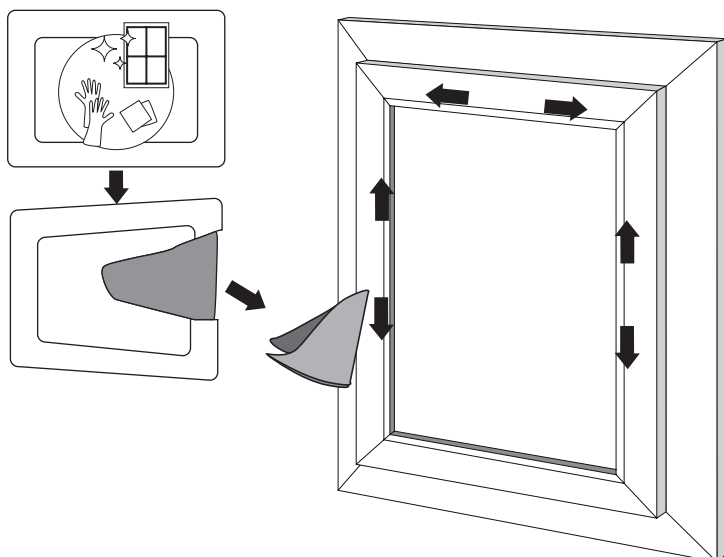

v1 MONTAŻ SYSTEMU W KASECIE PCV

1