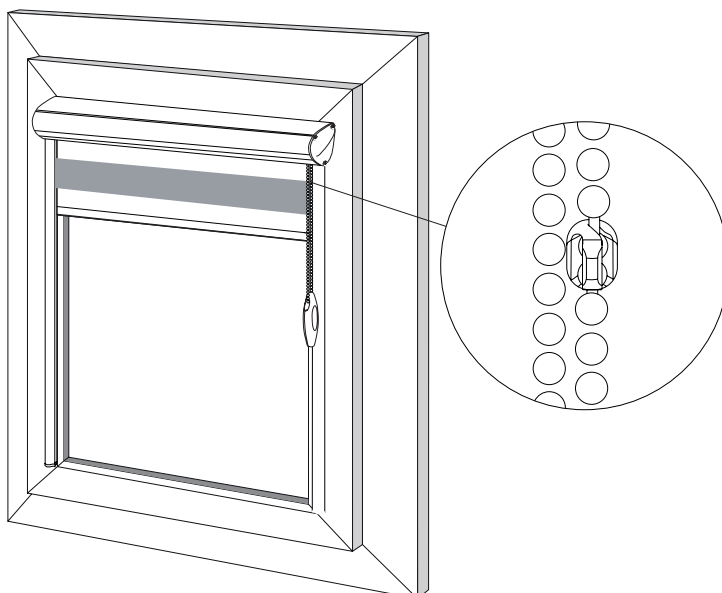

Instrukcja montażu rolet dzień i noc systemy w kasecie

v1

SYSTEM W KASECIE PCV
MONTAŻ NA SKRZYDŁO OKIENNE
(BEZINWAZYJNY, PRZYKLEJANY)

**v2**

SYSTEM W KASECIE ALUMINIOWEJ
MONTAŻ NA SKRZYDŁO OKIENNE
(PRZYKRĘCANY)

Ostrzeżenie

Małe dzieci mogą udusić się pętlą utworzoną przez sznury, łańcuszki i paski ciągnące oraz sznury operujące zasłoną okienną. Mogą również owinąć sznur wokół szyi. Dla uniknięcia zadziergnięcia pętli i zaplątania, utrzymywaj sznury poza zasięgiem małych dzieci. Odsuń łóżka, łóżeczka dziecięce i meble od sznurów zasłon okiennych.

v1 MONTAŻ SYSTEMU W KASECIE PCV**1****2****3****4**

5

6

7

8

v2

MONTAŻ SYSTEMU W KASECIE ALUMINIOWEJ

1