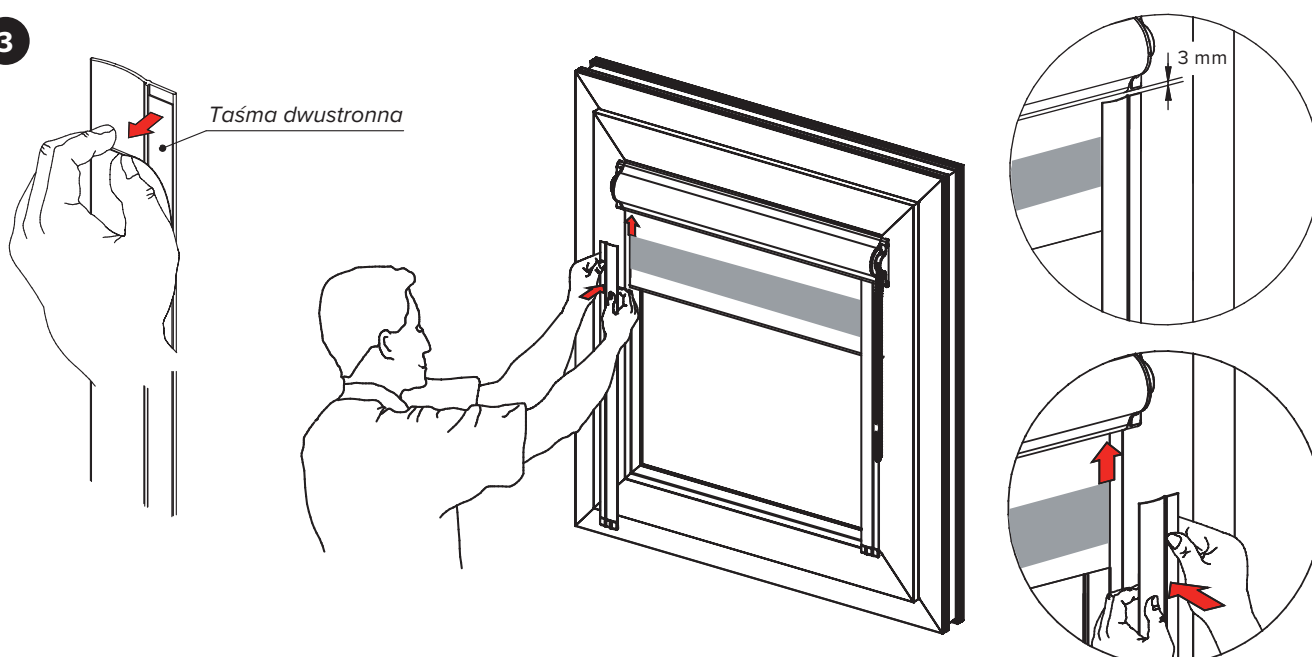

v2

MONTAŻ SYSTEMU W KASECIE ALUMINIOWEJ

1

2

3