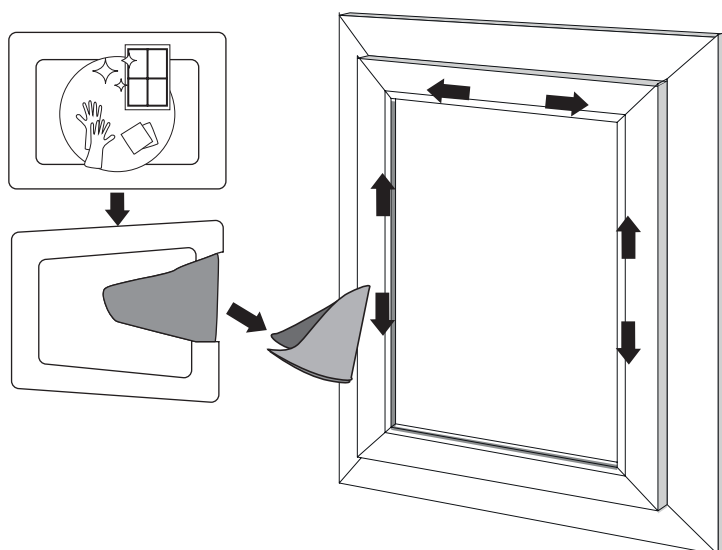

Instrukcja montażu rolet dzień i noc systemy w kasecie

v1

SYSTEM W KASECIE PCV
MONTAŻ NA SKRZYDŁO OKIENNE
(BEZINWAZYJNY, PRZYKLEJANY)

**v2**

SYSTEM W KASECIE ALUMINIOWEJ
MONTAŻ NA SKRZYDŁO OKIENNE
(PRZYKRĘCANY)

Ostrzeżenie

Małe dzieci mogą udusić się pętlą utworzoną przez sznury, łańcuszki i paski ciągnące oraz sznury operujące zasłoną okienną. Mogą również owinąć sznur wokół szyi. Dla uniknięcia zadziergnięcia pętli i zaplątania, utrzymywaj sznury poza zasięgiem małych dzieci. Odsuń łóżka, łóżeczka dziecięce i meble od sznurów zasłon okiennych.

v1 MONTAŻ SYSTEMU W KASECIE PCV**1****2****3****4**

5

6

7

8

v2

MONTAŻ SYSTEMU W KASECIE ALUMINIOWEJ

1