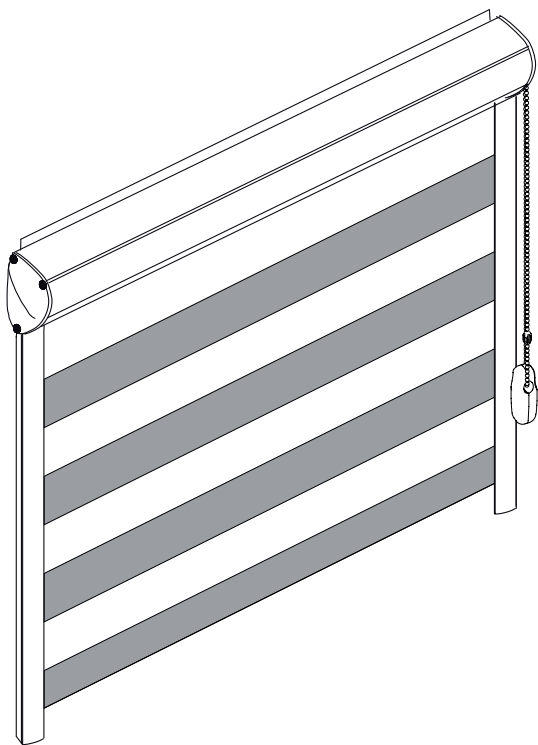

Instrukcja montażu rolet dzień i noc systemy w kasecie

v1

SYSTEM W KASECIE PCV
MONTAŻ NA SKRZYDŁO OKIENNE
(BEZINWAZYJNY, PRZYKLEJANY)

**v2**

SYSTEM W KASECIE ALUMINIOWEJ
MONTAŻ NA SKRZYDŁO OKIENNE
(PRZYKRĘCANY)

Ostrzeżenie

Małe dzieci mogą udusić się pętlą utworzoną przez sznury, łańcuszki i paski ciągnące oraz sznury operujące zasłoną okienną. Mogą również owinąć sznur wokół szyi. Dla uniknięcia zadziergnięcia pętli i zaplątania, utrzymywaj sznury poza zasięgiem małych dzieci. Odsuń łóżka, łóżeczka dziecięce i meble od sznurów zasłon okiennych.