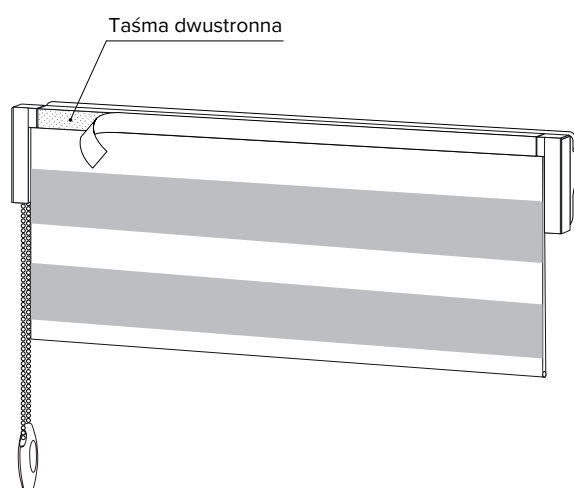

v1 MONTAŻ SYSTEMU W KASECIE PCV

1

2

3

4