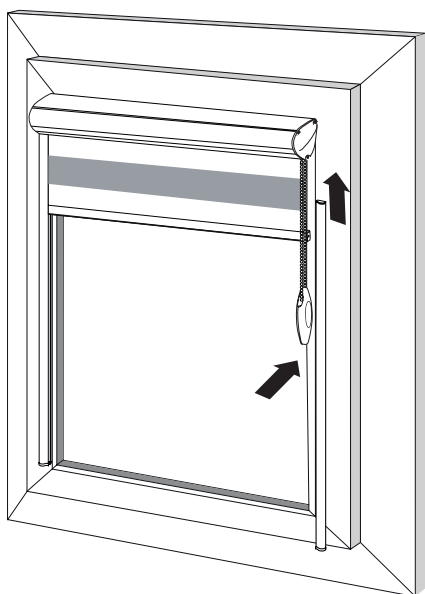

Instrukcja montażu rolet dzień i noc systemy w kasecie

v1

SYSTEM W KASECIE PCV
MONTAŻ NA SKRZYDŁO OKIENNE
(BEZINWAZYJNY, PRZYKLEJANY)

**v2**

SYSTEM W KASECIE ALUMINIOWEJ
MONTAŻ NA SKRZYDŁO OKIENNE
(PRZYKRĘCANY)

Ostrzeżenie

Małe dzieci mogą udusić się pętlą utworzoną przez sznury, łańcuszki i paski ciągnące oraz sznury operujące zasłoną okienną. Mogą również owinąć sznur wokół szyi. Dla uniknięcia zadziergnięcia pętli i zaplątania, utrzymywaj sznury poza zasięgiem małych dzieci. Odsuń łóżka, łóżeczka dziecięce i meble od sznurów zasłon okiennych.

v1 MONTAŻ SYSTEMU W KASECIE PCV**1****2****3****4**

5

6

7

8

v2

MONTAŻ SYSTEMU W KASECIE ALUMINIOWEJ

1