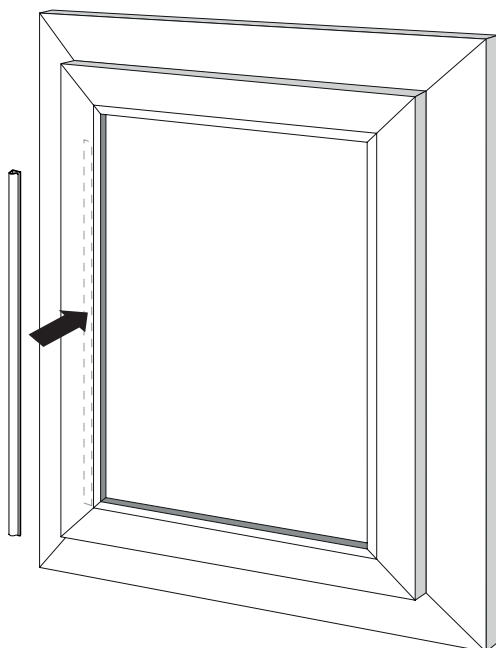

v1 MONTAŻ SYSTEMU W KASECIE PCV

1

2

3

4