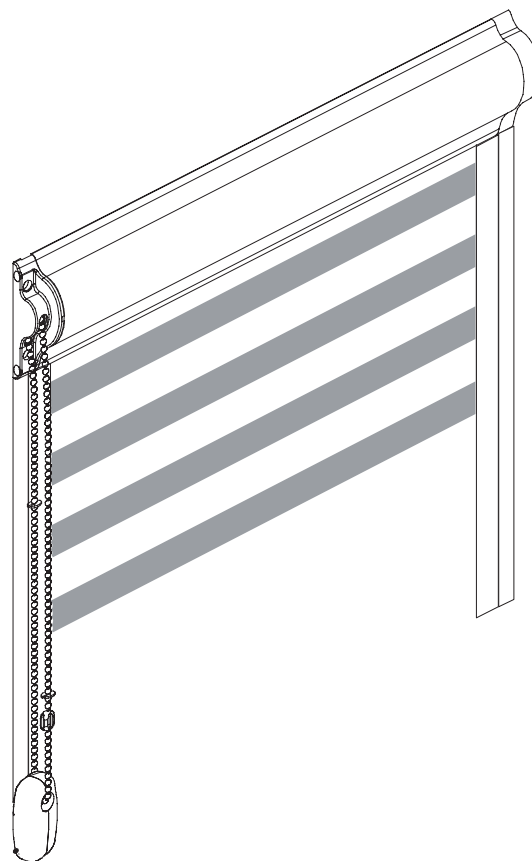

Instrukcja montażu rolet dzień i noc systemy w kasecie

v1

SYSTEM W KASECIE PCV
MONTAŻ NA SKRZYDŁO OKIENNE
(BEZINWAZYJNY, PRZYKLEJANY)

**v2**

SYSTEM W KASECIE ALUMINIOWEJ
MONTAŻ NA SKRZYDŁO OKIENNE
(PRZYKRĘCANY)

Ostrzeżenie

Małe dzieci mogą udusić się pętlą utworzoną przez sznury, łańcuszki i paski ciągnące oraz sznury operujące zasłoną okienną. Mogą również owinąć sznur wokół szyi. Dla uniknięcia zadziergnięcia pętli i zaplątania, utrzymywaj sznury poza zasięgiem małych dzieci. Odsuń łóżka, łóżeczka dziecięce i meble od sznurów zasłon okiennych.