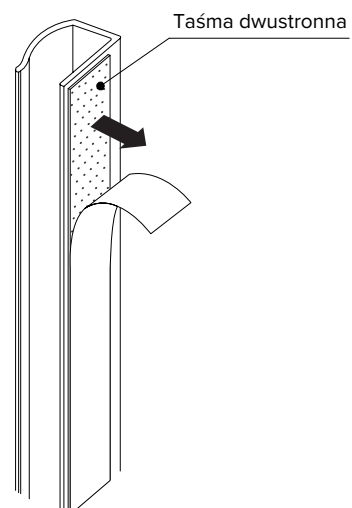

v1 MONTAŻ SYSTEMU W KASECIE PCV

1

2

3

4